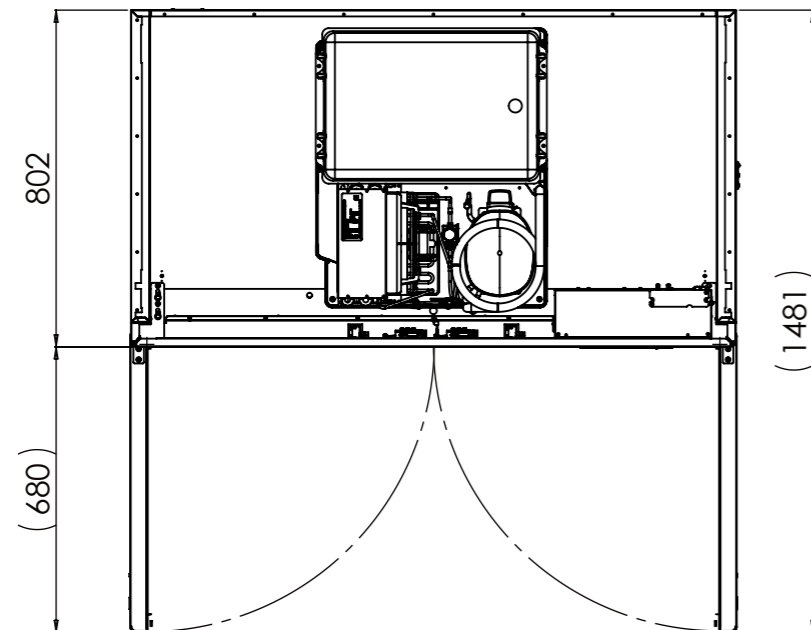

**MAXIMUM FEET HEIGHT
+55mm**

SECTION A-A

	<p>LABOR 1500 ECT-F TOUCH LAB1502</p>	
<p>Classe di tolleranza richiesta "m" secondo UNI EN 227681, a meno di diversa indicazione da disegno. Fiocchetti si riserva a termini di legge la proprietà del presente disegno con divieto di riprodurlo o comunicato a terzi senza sua autorizzazione. Le immagini hanno scopo puramente dimostrativo. Le caratteristiche e gli accessori del prodotto possono differire in base a modello e applicazione.</p>	<p>Classe de tolérance "m" selon UNI EN 227681, sauf indication contraire sur la fiche. Fiocchetti se réserve la propriété de cette fiche avec interdiction de sa reproduction ou communication à des tiers, sans autorisation de l'auteur. Les images sont uniquement à des fins de démonstration. Les caractéristiques du produit et les accessoires peuvent différer selon le modèle et l'application.</p>	
<p>Allowed tolerance class 'm' according to EN 227681, unless otherwise specified in the drawing. Fiocchetti retains ownership of this design in accordance with the law. It is forbidden to reproduce or forward it to third parties without permission. Images are for demonstration purposes only. Product features and accessories may differ according to model type and application.</p>	<p>Clase de tolerancia "m" según UNI EN 227681, a menos que se indique lo contrario en la ficha. Fiocchetti reserva la propiedad de esta ficha con prohibición de su reproducción o comunicación a terceros, sin autorización. Las imágenes son sólo para fines de demostración. Las características y accesorios del producto pueden diferir según el modelo y la aplicación.</p>	