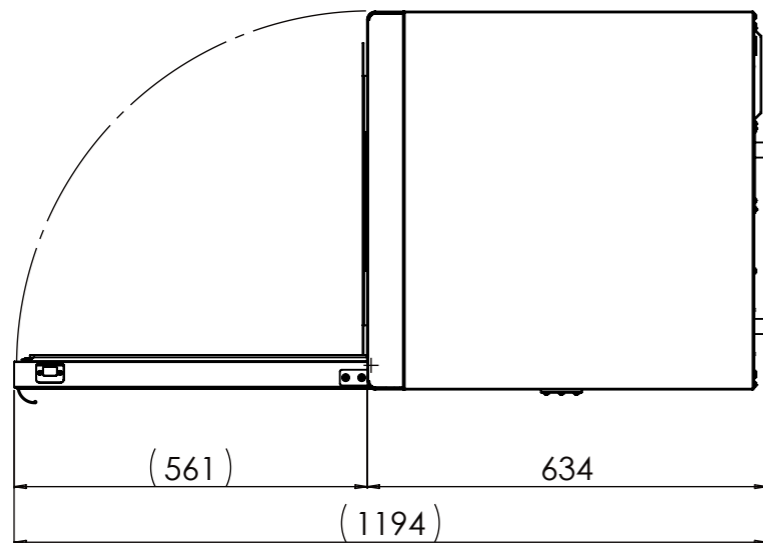

SECTION A-A

fiocchetti
THE COLD MANUFACTURER

VISION 2T 400 ECT-F TOUCH | VST0402

Classe di tolleranza richiesta "m" secondo UNI EN 227681, a meno di diversa indicazione da disegno. Fiocchetti si riserva a termini di legge la proprietà del presente disegno con divieto di riprodurlo o comunicato a terzi senza sua autorizzazione. Le immagini hanno scopo puramente dimostrativo. Le caratteristiche e gli accessori del prodotto possono differire in base a modello e applicazione.