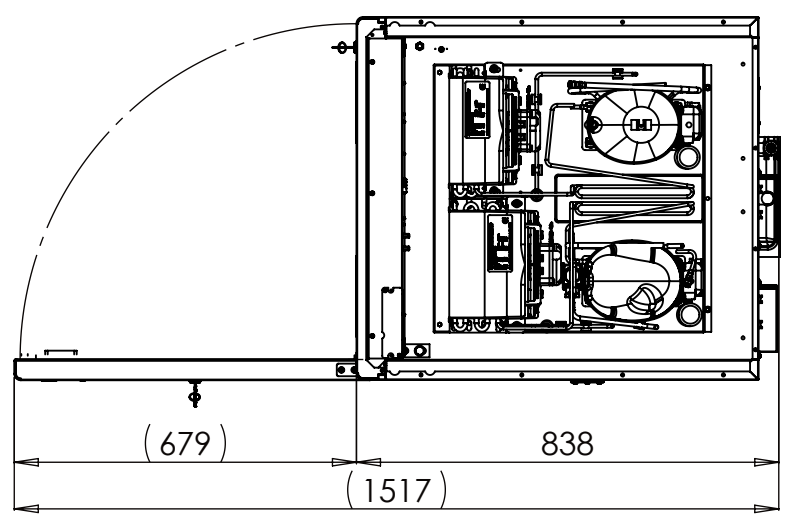

MAX. FOOT EXCURSION +45 mm

SECTION A-A

<p><b>fiocchetti</b> THE COLD MANUFACTURER</p>	<p><b>LABOR 2T 700 ECT-F   LAD0701</b> <b>LABOR 2T 700 ECT-F PLUS   LAD0703</b></p>	
<p>Classe di tolleranza richiesta "m" secondo UNI EN 227681, a meno di diversa indicazione da disegno. Fiocchetti si riserva a termini di legge la proprietà del presente disegno con divieto di riprodurlo o comunicato a terzi senza sua autorizzazione. Le immagini hanno scopo puramente dimostrativo. Le caratteristiche e gli accessori del prodotto possono differire in base a modello e applicazione.</p>		<p>Classe de tolérance "m" selon UNI EN 227681, sauf indication contraire sur la fiche. Fiocchetti se réserve la propriété de cette fiche avec interdiction de sa reproduction ou communication à des tiers, sans autorisation de l'auteur. Les images sont uniquement à des fins de démonstration. Les caractéristiques du produit et les accessoires peuvent différer selon le modèle et l'application.</p>
<p>Allowed tolerance class 'm' according to EN 227681, unless otherwise specified in the drawing. Fiocchetti retains ownership of this design in accordance with the law. It is forbidden to reproduce or forward it to third parties without permission. Images are for demonstration purposes only. Product features and accessories may differ according to model type and application.</p>		<p>Clase de tolerancia "m" según UNI EN 227681, a menos que se indique lo contrario en la ficha. Fiocchetti reserva la propiedad de esta ficha con prohibición de su reproducción o comunicación a terceros, sin autorización. Las imágenes son sólo para fines de demostración. Las características y accesorios del producto pueden diferir según el modelo y la aplicación.</p>