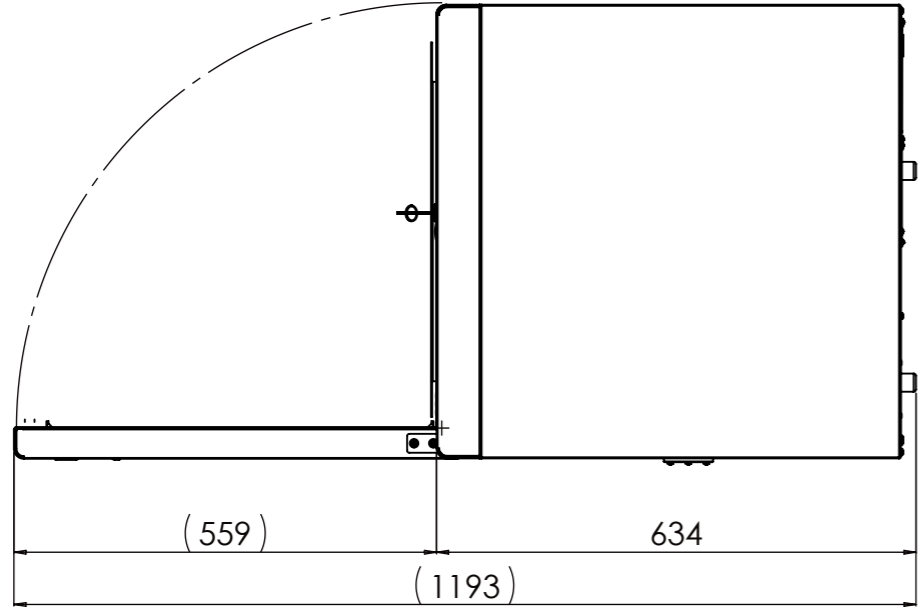

SECTION A-A

<p>Fiocchetti THE COLD MANUFACTURER</p>	<p>TER 200 ECT-F TER0201 TER 200 ECT-F PLUS TER0203</p>	
<p>Classe di tolleranza richiesta "m" secondo UNI EN 227681, a meno di diversa indicazione da disegno. Fiocchetti si riserva a termini di legge la proprietà del presente disegno con divieto di riprodurlo o comunicato a terzi senza sua autorizzazione. Le immagini hanno scopo puramente dimostrativo. Le caratteristiche e gli accessori del prodotto possono differire in base a modello e applicazione.</p> <p>Allowed tolerance class 'm' according to EN 227681, unless otherwise specified in the drawing. Fiocchetti retains ownership of this design in accordance with the law. It is forbidden to reproduce or forward it to third parties without permission. Images are for demonstration purposes only. Product features and accessories may differ according to model type and application.</p>	<p>Classe de tolérance "m" selon UNI EN 227681, sauf indication contraire sur la fiche. Fiocchetti se réserve la propriété de cette fiche avec interdiction de sa reproduction ou communication à des tiers, sans autorisation de l'auteur. Les images sont uniquement à des fins de démonstration. Les caractéristiques du produit et les accessoires peuvent différer selon le modèle et l'application.</p> <p>Clase de tolerancia "m" según UNI EN 227681, a menos que se indique lo contrario en la ficha. Fiocchetti reserva la propiedad de esta ficha con prohibición de su reproducción o comunicación a terceros, sin autorización. Las imágenes son sólo para fines de demostración. Las características y accesorios del producto pueden diferir según el modelo y la aplicación.</p>	