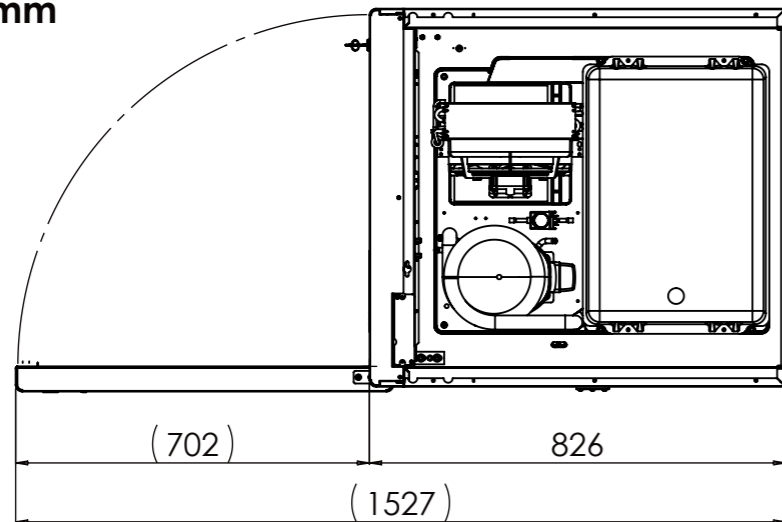

**MAXIMUM FEET HEIGHT  
+45mm**

**SECTION A-A**

	<b>TER 700 ECT-F   TER0701</b>	
	<b>TER 700 ECT-F PLUS   TER0703</b>	
<p>Classe di tolleranza richiesta "m" secondo UNI EN 227681, a meno di diversa indicazione da disegno. Fiocchetti si riserva a termini di legge la proprietà del presente disegno con divieto di riprodurlo o comunicato a terzi senza sua autorizzazione. Le immagini hanno scopo puramente dimostrativo. Le caratteristiche e gli accessori del prodotto possono differire in base a modello e applicazione.</p>	<p>Classe de tolérance "m" selon UNI EN 227681, sauf indication contraire sur la fiche. Fiocchetti se réserve la propriété de cette fiche avec interdiction de sa reproduction ou communication à des tiers, sans autorisation de l'auteur. Les images sont uniquement à des fins de démonstration. Les caractéristiques du produit et les accessoires peuvent différer selon le modèle et l'application.</p>	
<p>Allowed tolerance class 'm' according to EN 227681, unless otherwise specified in the drawing. Fiocchetti retains ownership of this design in accordance with the law. It is forbidden to reproduce or forward it to third parties without permission. Images are for demonstration purposes only. Product features and accessories may differ according to model type and application.</p>	<p>Clase de tolerancia "m" según UNI EN 227681, a menos que se indique lo contrario en la ficha. Fiocchetti reserva la propiedad de esta ficha con prohibición de su reproducción o comunicación a terceros, sin autorización. Las imágenes son sólo para fines de demostración. Las características y accesorios del producto pueden diferir según el modelo y la aplicación.</p>	