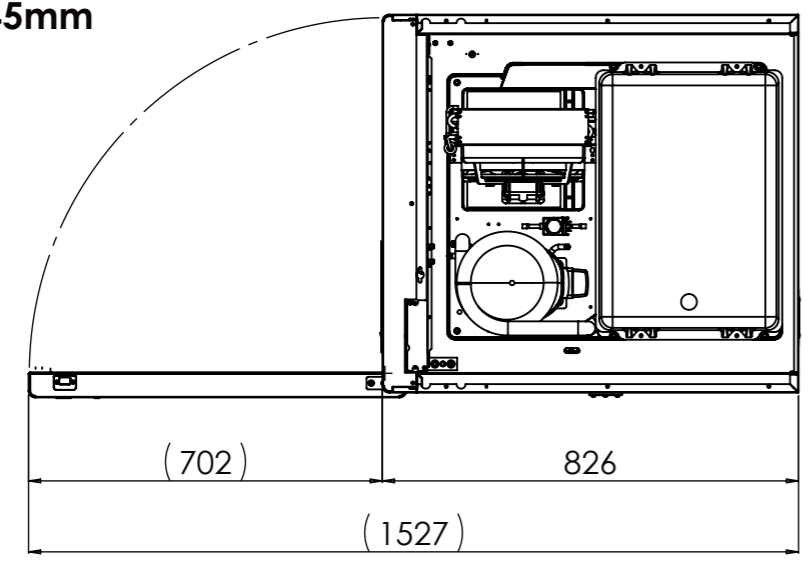

**MAXIMUM FEET HEIGHT
+45mm**

SECTION A-A

<p>fiocchetti THE COLD MANUFACTURER</p>	<p>ANTISCINTILLA 700 ECT-F TOUCH ANT0702</p>	
<p>Classe di tolleranza richiesta "m" secondo UNI EN 227681, a meno di diversa indicazione da disegno. Fiocchetti si riserva a termini di legge la proprietà del presente disegno con divieto di riprodurlo o comunicato a terzi senza sua autorizzazione. Le immagini hanno scopo puramente dimostrativo. Le caratteristiche e gli accessori del prodotto possono differire in base a modello e applicazione.</p> <p>Allowed tolerance class 'm' according to EN 227681, unless otherwise specified in the drawing. Fiocchetti retains ownership of this design in accordance with the law. It is forbidden to reproduce or forward it to third parties without permission. Images are for demonstration purposes only. Product features and accessories may differ according to model type and application.</p>	<p>Classe de tolérance "m" selon UNI EN 227681, sauf indication contraire sur la fiche. Fiocchetti se réserve la propriété de cette fiche avec interdiction de sa reproduction ou communication à des tiers, sans autorisation de l'auteur. Les images sont uniquement à des fins de démonstration. Les caractéristiques du produit et les accessoires peuvent différer selon le modèle et l'application.</p> <p>Clase de tolerancia "m" según UNI EN 227681, a menos que se indique lo contrario en la ficha. Fiocchetti reserva la propiedad de esta ficha con prohibición de su reproducción o comunicación a terceros, sin autorización. Las imágenes son sólo para fines de demostración. Las características y accesorios del producto pueden diferir según el modelo y la aplicación.</p>	