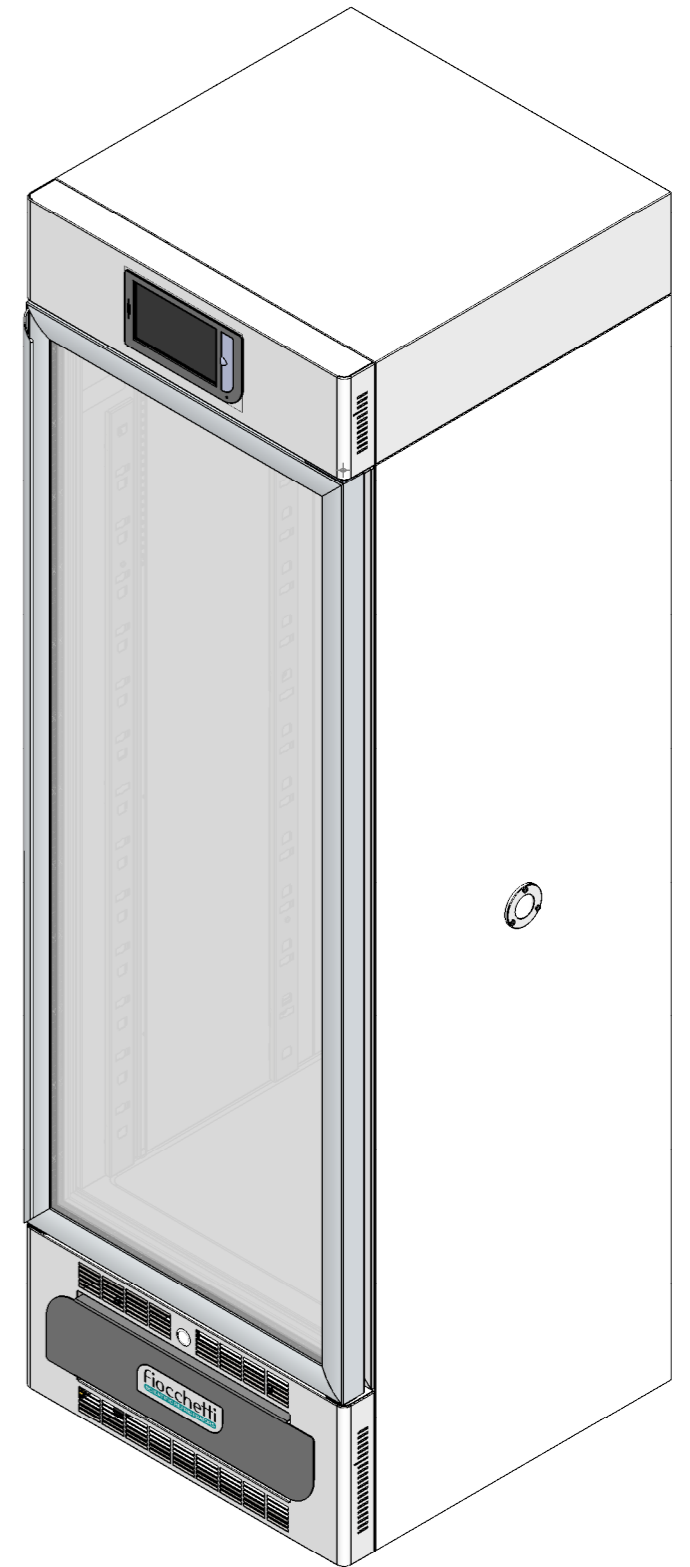

SECTION A-A

**flocchetti**  
THE COLD MANUFACTURER

EMOTECA 400 ECT-F TOUCH | ) U -

Classe di tolleranza richiesta "m" secondo UNI EN 227681, a meno di diversa indicazione da disegno. Flocchetti si riserva a termini di legge la proprietà del presente disegno con divieto di riprodurlo o comunicato a terzi senza sua autorizzazione. Le immagini hanno scopo puramente dimostrativo. Le caratteristiche e gli accessori del prodotto possono differire in base a modello e applicazione.

Allowed tolerance class 'm' according to EN 227681, unless otherwise specified in the drawing. Flocchetti retains ownership of this design in accordance with the law. It is forbidden to reproduce or forward it to third parties without permission. Images are for demonstration purposes only. Product features and accessories may differ according to model type and application.