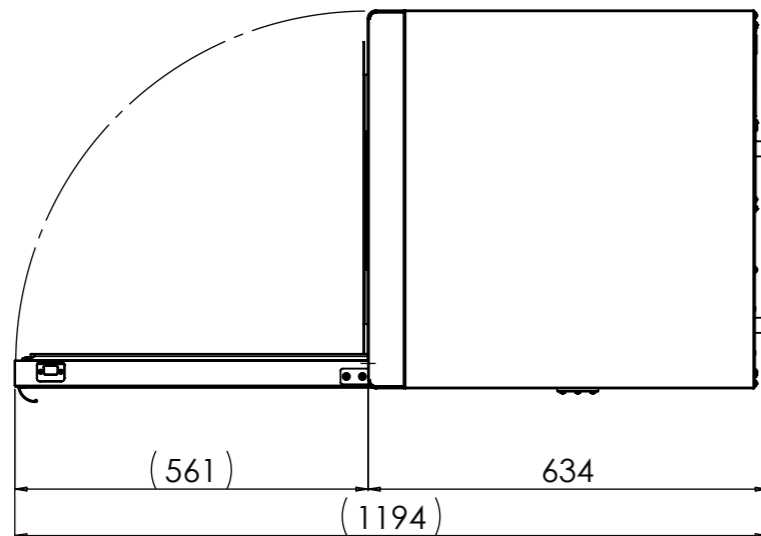

SECTION A-A

**flocchetti**  
THE COLD MANUFACTURER

EMOTECA 400 ECT-F TOUCH | ) U -

Classe di tolleranza richiesta "m" secondo UNI EN 227681, a meno di diversa indicazione da disegno. Flocchetti si riserva a termini di legge la proprietà del presente disegno con divieto di riprodurlo o comunicato a terzi senza sua autorizzazione. Le immagini hanno scopo puramente dimostrativo. Le caratteristiche e gli accessori del prodotto possono differire in base a modello e applicazione.