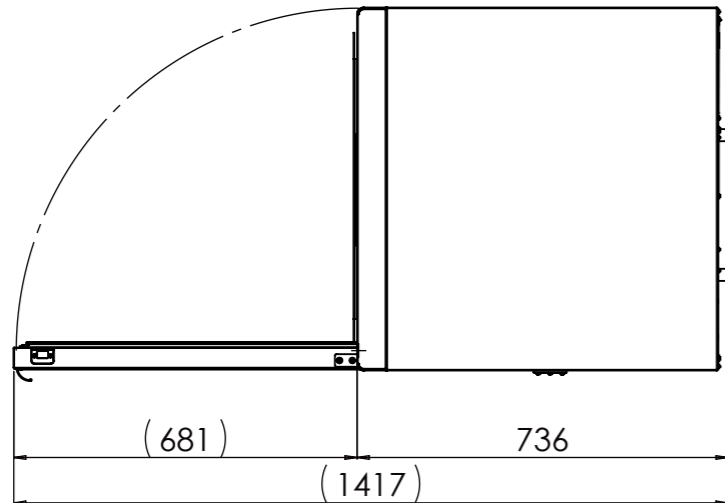

SECTION A-A

fiocchetti
THE COLD MANUFACTURER

EMOTECA 500 ECT-F TOUCH |) U -

Classe di tolleranza richiesta "m" secondo UNI EN 227681, a meno di diversa indicazione da disegno. Fiocchetti si riserva a termini di legge la proprietà del presente disegno con divieto di riprodurlo o comunicato a terzi senza sua autorizzazione. Le immagini hanno scopo puramente dimostrativo. Le caratteristiche e gli accessori del prodotto possono differire in base a modello e applicazione.