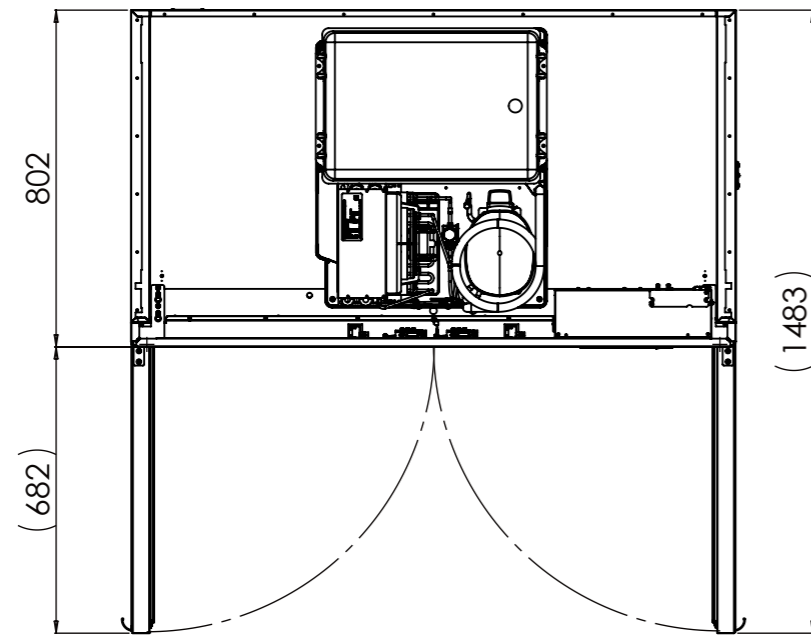

MAX. FOOT EXCURSION +55 mm

SECTION A-A

	<p><b>EMOTECA 1500 ECT-F TOUCH   DME1502</b></p>	
<p>Classe di tolleranza richiesta "m" secondo UNI EN 227681, a meno di diversa indicazione da disegno. Fiocchetti si riserva a termini di legge la proprietà del presente disegno con divieto di riprodurlo o comunicato a terzi senza sua autorizzazione. Le immagini hanno scopo puramente dimostrativo. Le caratteristiche e gli accessori del prodotto possono differire in base a modello e applicazione.</p>	<p>Allowed tolerance class 'm' according to EN 227681, unless otherwise specified in the drawing. Fiocchetti retains ownership of this design in accordance with the law. It is forbidden to reproduce or forward it to third parties without permission. Images are for demonstration purposes only. Product features and accessories may differ according to model type and application.</p>	<p>Classe de tolérance "m" selon UNI EN 227681, sauf indication contraire sur la fiche. Fiocchetti se réserve la propriété de cette fiche avec interdiction de sa reproduction ou communication à des tiers, sans autorisation de l'auteur. Les images sont uniquement à des fins de démonstration. Les caractéristiques du produit et les accessoires peuvent différer selon le modèle et l'application.</p>
<p>Allowed tolerance class 'm' according to EN 227681, unless otherwise specified in the drawing. Fiocchetti retains ownership of this design in accordance with the law. It is forbidden to reproduce or forward it to third parties without permission. Images are for demonstration purposes only. Product features and accessories may differ according to model type and application.</p>	<p>Allowed tolerance class 'm' according to EN 227681, unless otherwise specified in the drawing. Fiocchetti retains ownership of this design in accordance with the law. It is forbidden to reproduce or forward it to third parties without permission. Images are for demonstration purposes only. Product features and accessories may differ according to model type and application.</p>	<p>Clase de tolerancia "m" según UNI EN 227681, a menos que se indique lo contrario en la ficha. Fiocchetti reserva la propiedad de esta ficha con prohibición de su reproducción o comunicación a terceros, sin autorización. Las imágenes son sólo para fines de demostración. Las características y accesorios del producto pueden diferir según el modelo y la aplicación.</p>