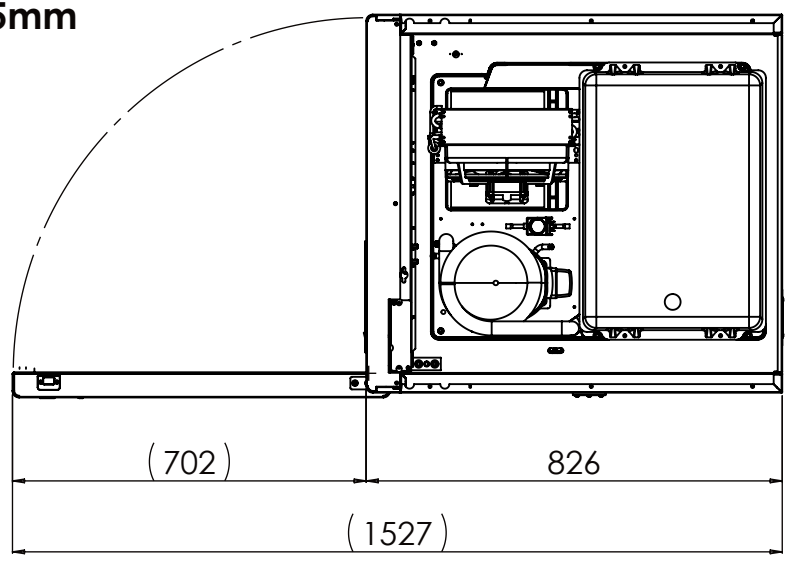

**MAXIMUM FEET HEIGHT  
+45mm**

<p><b>fiocchetti</b> THE COLD MANUFACTURER</p>	<p><b>PLASMA-FREEZER 700 ECT-F TOUCH   DMF0702</b></p>	
<p>Classe di tolleranza richiesta "m" secondo UNI EN 227681, a meno di diversa indicazione da disegno. Fiocchetti si riserva a termini di legge la proprietà del presente disegno con divieto di riprodurlo o comunicato a terzi senza sua autorizzazione. Le immagini hanno scopo puramente dimostrativo. Le caratteristiche e gli accessori del prodotto possono differire in base a modello e applicazione.</p> <p>Allowed tolerance class 'm' according to EN 227681, unless otherwise specified in the drawing. Fiocchetti retains ownership of this design in accordance with the law. It is forbidden to reproduce or forward it to third parties without permission. Images are for demonstration purposes only. Product features and accessories may differ according to model type and application.</p>	<p>Classe de tolérance "m" selon UNI EN 227681, sauf indication contraire sur la fiche. Fiocchetti se réserve la propriété de cette fiche avec interdiction de sa reproduction ou communication à des tiers, sans autorisation de l'auteur. Les images sont uniquement à des fins de démonstration. Les caractéristiques du produit et les accessoires peuvent différer selon le modèle et l'application.</p> <p>Clase de tolerancia "m" según UNI EN 227681, a menos que se indique lo contrario en la ficha. Fiocchetti reserva la propiedad de esta ficha con prohibición de su reproducción o comunicación a terceros, sin autorización. Las imágenes son sólo para fines de demostración. Las características y accesorios del producto pueden diferir según el modelo y la aplicación.</p>	