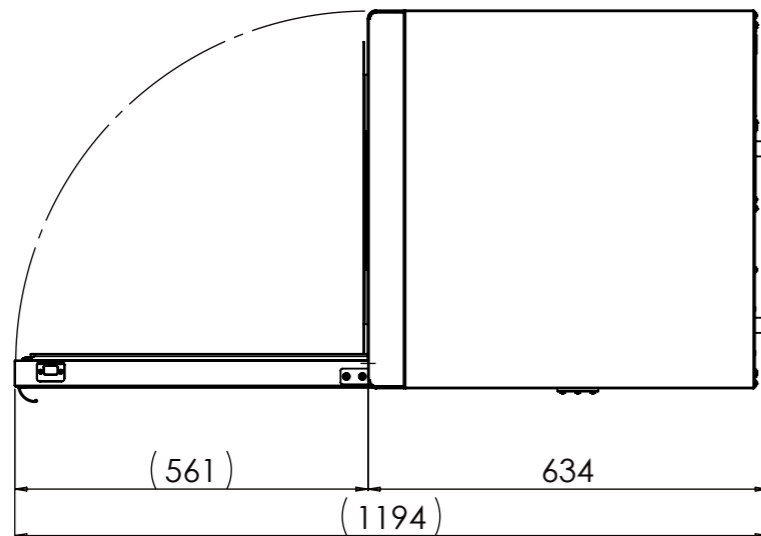

SECTION A-A

flocchetti
THE COLD MANUFACTURER

EMOTECA TWIN 400 ECT-F TOUCH |) U W

Classe di tolleranza richiesta "m" secondo UNI EN 227681, a meno di diversa indicazione da disegno. Flocchetti si riserva a termini di legge la proprietà del presente disegno con divieto di riprodurlo o comunicato a terzi senza sua autorizzazione. Le immagini hanno scopo puramente dimostrativo. Le caratteristiche e gli accessori del prodotto possono differire in base a modello e applicazione.