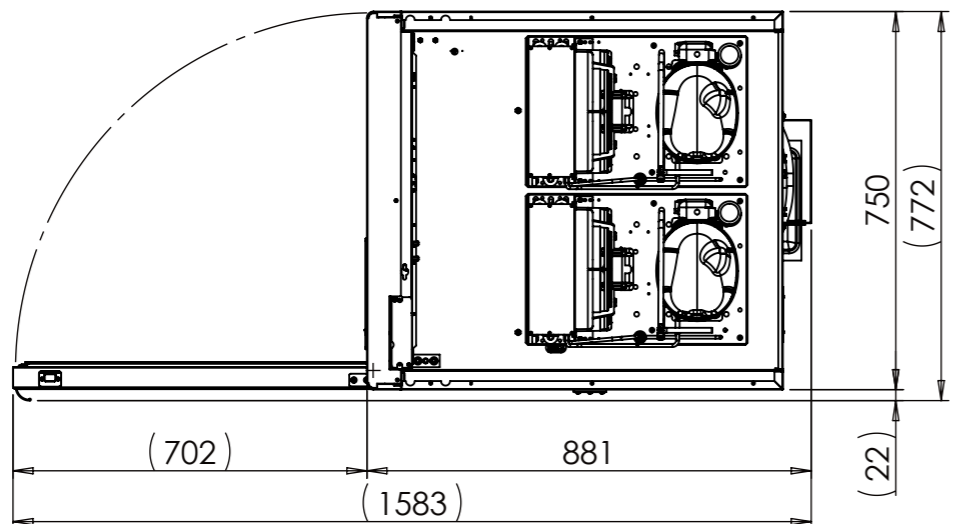

MAX. FOOT EXCURSION +45 mm

SECTION A-A

| | | |
|--|---|--|
| <p>fiocchetti THE COLD MANUFACTURER</p> | <p>EMOTECA TWIN 700 ECT-F TOUCH DMW0702</p> | |
| <p>Classe di tolleranza richiesta "m" secondo UNI EN 227681, a meno di diversa indicazione da disegno. Fiocchetti si riserva a termini di legge la proprietà del presente disegno con divieto di riprodurlo o comunicato a terzi senza sua autorizzazione. Le immagini hanno scopo puramente dimostrativo. Le caratteristiche e gli accessori del prodotto possono differire in base a modello e applicazione.</p> | <p>Classe de tolérance "m" selon UNI EN 227681, sauf indication contraire sur la fiche. Fiocchetti se réserve la propriété de cette fiche avec interdiction de sa reproduction ou communication à des tiers, sans autorisation de l'auteur. Les images sont uniquement à des fins de démonstration. Les caractéristiques du produit et les accessoires peuvent différer selon le modèle et l'application.</p> | |
| <p>Allowed tolerance class 'm' according to EN 227681, unless otherwise specified in the drawing. Fiocchetti retains ownership of this design in accordance with the law. It is forbidden to reproduce or forward it to third parties without permission. Images are for demonstration purposes only. Product features and accessories may differ according to model type and application.</p> | <p>Clase de tolerancia "m" según UNI EN 227681, a menos que se indique lo contrario en la ficha. Fiocchetti reserva la propiedad de esta ficha con prohibición de su reproducción o comunicación a terceros, sin autorización. Las imágenes son sólo para fines de demostración. Las características y accesorios del producto pueden diferir según el modelo y la aplicación.</p> | |